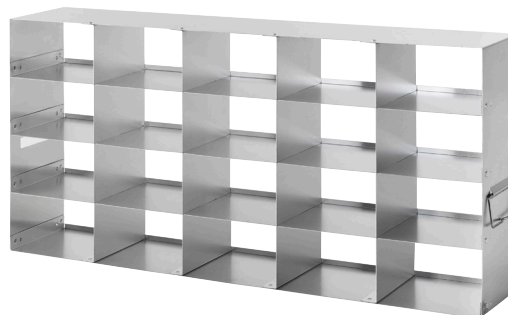

FICHE PRODUIT

TRUST | 340 L | -86°C | GAZ NATURELS

Référence	Référence
BMTRU34086G	

Spécifications générales

Volume brut	340 litres - 2 compartiments
Capacité de stockage	24 000 cryotubes 2mL
Dimensions : extérieures (H x L x P) intérieures (H x L x P)	1280 x 875 x 970 mm 716 x 630 x 752 mm
Construction : extérieure intérieure	Tôle électrozinguée avec peinture époxy Cuve en inox avec coins arrondis
Isolation	Isolation 6 faces par panneaux sous vide (VIP) et mousse de polyuréthane haute densité Conductivité thermique < 0.005 W/m/K
Poids net	223 kg
Equipements de série	1 étagère (poids maximum par étagère : 75 kg) 4 roulettes orientables 2 pieds de mise à niveau réglables Fermeture à clé (2 clés fournies) Passage de sonde à l'arrière 1 cordon secteur de 3m détachable IEC19
Température de travail	+18°C à +32°C
Utilisation en intérieur/extérieur	Utilisation en intérieur uniquement
Environnement	Non conçu pour une utilisation en atmosphère explosive (ATEX)
Niveau sonore	56 dB
Garantie	<ul style="list-style-type: none">• 2 ans• 5 ans : ventilateur, compresseurs, condenseur• 10 ans : isolation VIP

Production frigorifique

Machinerie frigorifique	2 compresseurs montés en cascade avec échangeur intermédiaire à plaques Production de froid par les 5 parois internes
Type de détendeur	Tube capillaire
Charge en réfrigérant	1er étage : R290 / 2ème étage : R170
Méthode de dégivrage	Manuel avec joint de porte et soupape chauffants

Expédition	
Dimensions à l'expédition (H x L x P)	1550 x 940 x 1170 mm
Poids à l'expédition	268 kg
Type de colis	Livré sur palette avec rampe de déchargement

Eléments de stockage	
Gamme complète d'éléments de stockage disponible	