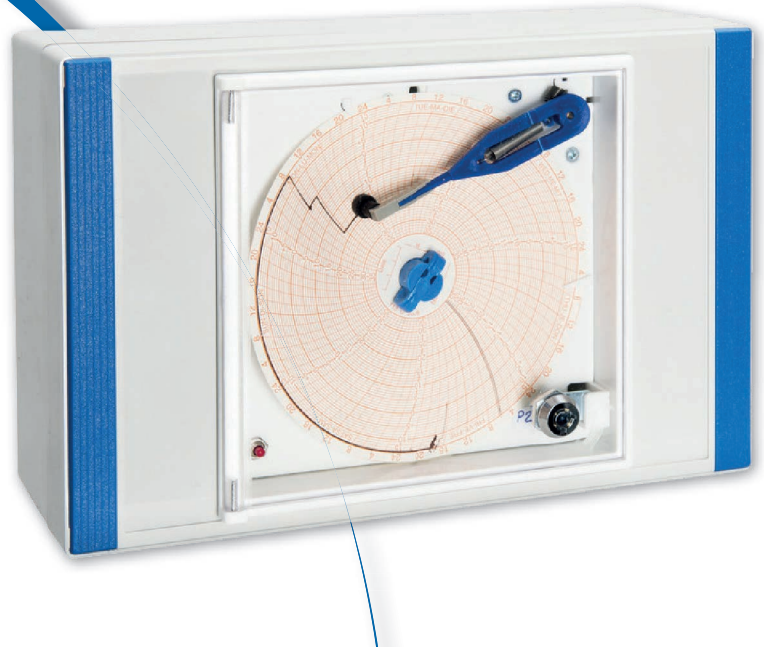

ENREGISTREUR DE TEMPÉRATURE À DISQUE 7 JOURS

OP 14

DÉFINITION

- Enregistreur de température autonome avec sonde électronique PT1000
- Disque papier 7 jours, échelle -35°C à $+15^{\circ}\text{C}$
- Alimentation par piles (autonomie environs 12 mois) pour maintien de l'enregistrement en cas de coupure de courant
- Sonde électronique PT1000 livrée avec certificat d'étalonnage
- Accès sécurisé au disque par porte plexi épaisseur 4mm équipée d'une fermeture à clé
- Manipulation facile du bras porte plume et du bouton presse diagramme pour le remplacement du disque et de la plume
- Bouton et repère pour faciliter l'avancement du disque au jour et à l'heure désirés
- Compartiment piles placé en façade (derrière le disque) pour faciliter le remplacement
- Livré avec 100 disques , 2 plumes et 2 piles Lithium 3,6V

LES CARACTÉRISTIQUES TECHNIQUES

OP 14	
Etendue de mesure T°	-35°C à +15°C
Sonde	numérique PT1000
Alimentation	2 piles AA 3,6V Lithium
Autonomie	environ 12 mois
Conditions de fonctionnement ambiante	+5°C à +40°C
Dimensions	240x90x160mm
Poids	0,7kg